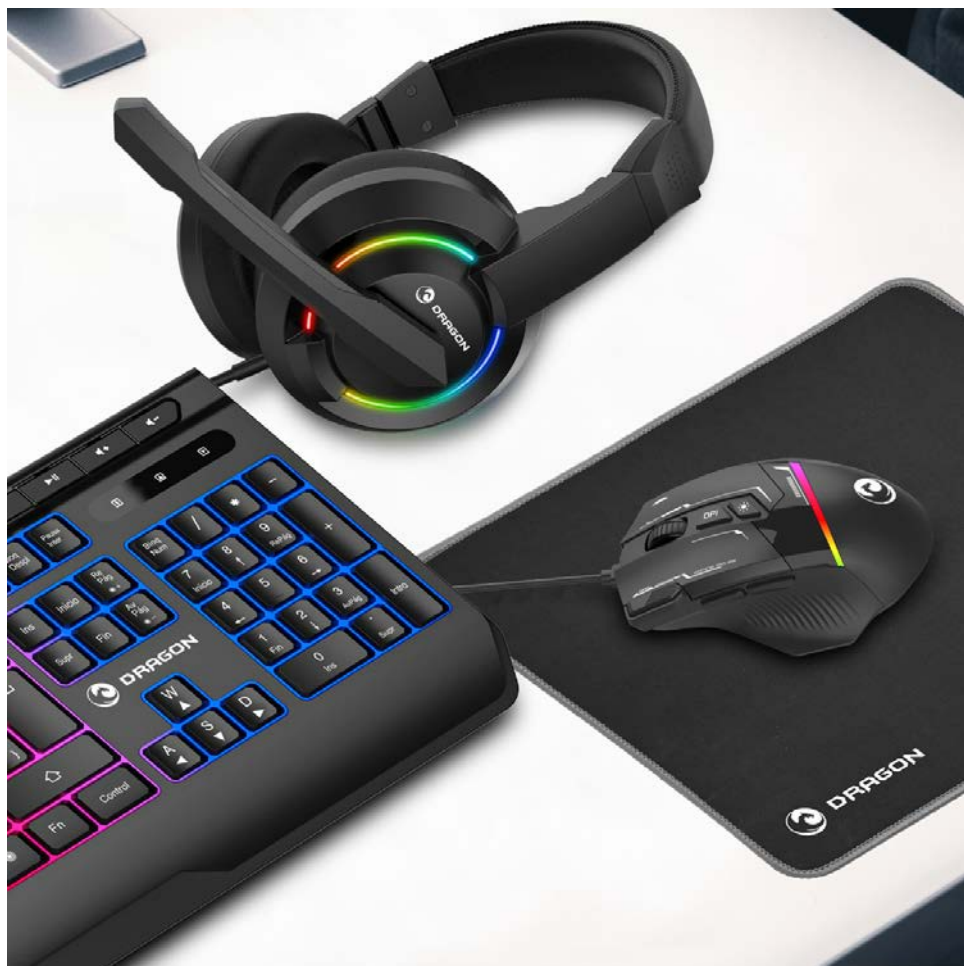

Kit Gaming Dragon

NOVO

- Kit com teclado, rato, auscultadores e tapete para rato
- Teclado QWERTY com 114 teclas com luzes LED
- Medidas do teclado: 44,6 x 19,5 x 0,35 cm
- Rato com 13 cores
- Auscultadores com luz LED, altifalante de 40 mm e cabo de 2,1 metros
- Auscultadores com adaptador para PC, PS4 e XBOX
- Tapete para rato com textura lisa e base antiderrapante
- Medidas do tapete para rato: 25 x 35 x 0,3 cm