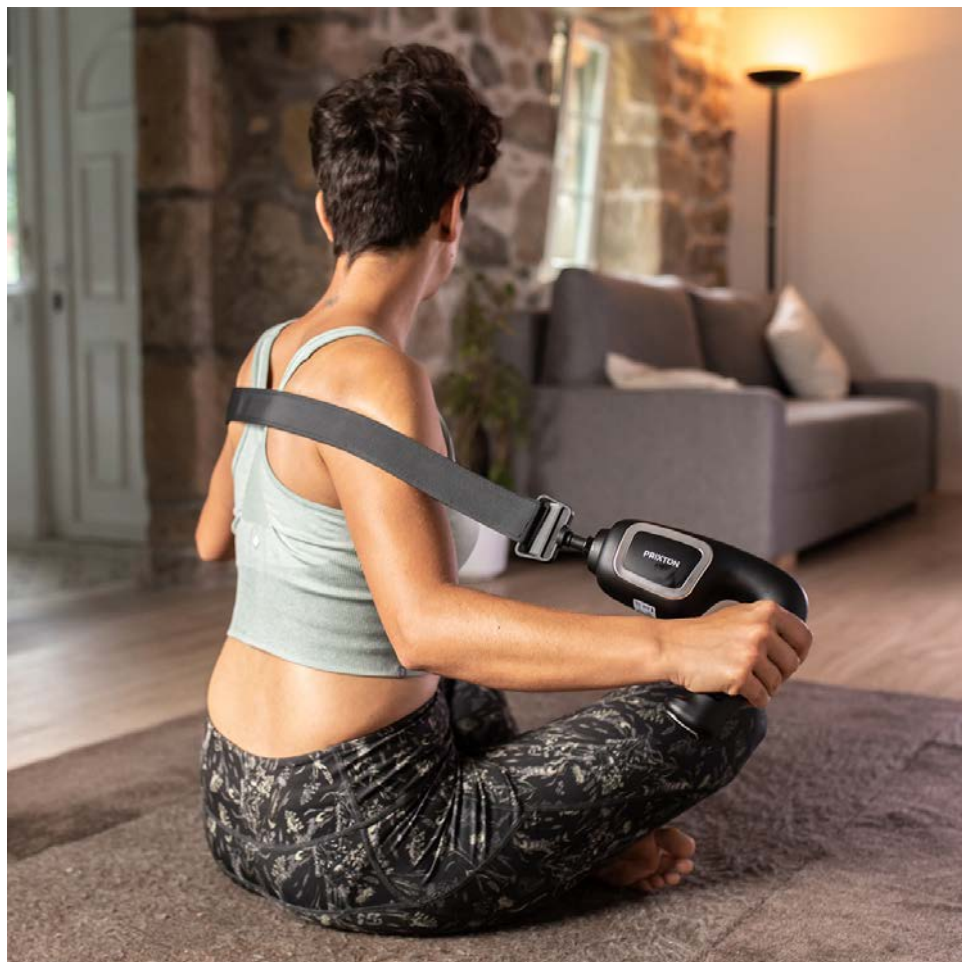

Pistola de Massagem Power Flex

- ·Potência do motor 24W
- ·Resistência 2800 rpm
- ·Ajuste de velocidade 1-6
- ·Bateria 1500 mAh
- ·Tempo de carregamento 2-3 horas
- ·Autonomia de 2-3 horas
- ·Sem fios
- ·Inclui 7 cabeças e uma faixa elástica com pega
- ·Função de calor com 3 níveis