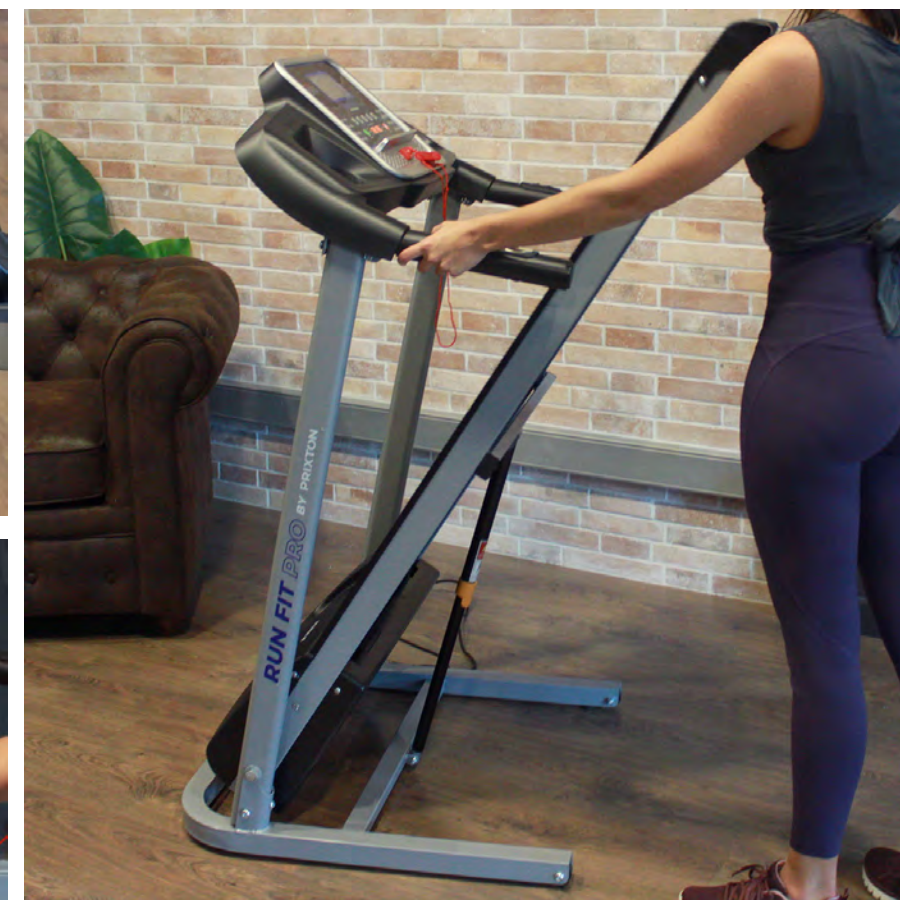

PASSADEIRAS DE CORRIDA

BICICLETAS ESTÁTICAS

PLATAFORMA VIBRATÓRIA

PISTOLA DE MASSAGEM

PASSADEIRAS DE CORRIDA RUN FIT

Desenhadas para realizar exercício físico em casa. Todas possuem um design dobrável e com todas para armazenar e deslocar-las de uma forma mais cómoda. Para além disso, incluem um suporte para o tablet ou telemóvel e um sistema de travão de emergência.

RUN FIT RF300

8436042556939

RUN FIT RF200

8436042555833

RUN FIT RF100

8436042555710

| | | | |
|---|-----------------------|------------------------|------------------|
| Tamanho da passadeira | 120 x 42 cm | 122 x 40 cm | 100 x 34 cm |
| Km/h | 1-26 km/h | 1-14 km/h | 1-10 km/h |
| Inclinação | 15 níveis automáticos | 3 níveis manuais | 3 níveis manuais |
| Ecrã | LCD 5" | LED 5" Retro-iluminado | LED 3" |
| Altifalantes incorporados | Ligação sem fios | Ligação sem fios | - |
| Sensores de contacto de frequência cardíaca | Bases laterais | Bases laterais | Bases laterais |
| Controlo de funções | Bases laterais | Bases laterais | - |
| Programas | 12 | 16 | - |
| Potência | 1500 W | 1500 W | 1000 W |
| Peso máximo | 120 kg | 110 kg | 110 kg |

**PASSADEIRA DE CORRIDA
RUN FIT RF300**

PASSADEIRA DE CORRIDA
RUN FIT RF200

**PASSADEIRA DE CORRIDA
RUN FIT RF100**

BICICLETICAS ESTÁTICAS BIKE FIT

Possuem um desenho doméstico para realizar exercício físico em casa. Todas possuem um suporte para o tablet ou telemóvel e rodas para facilitar o seu transporte. Integram um sistema de travão de emergência.