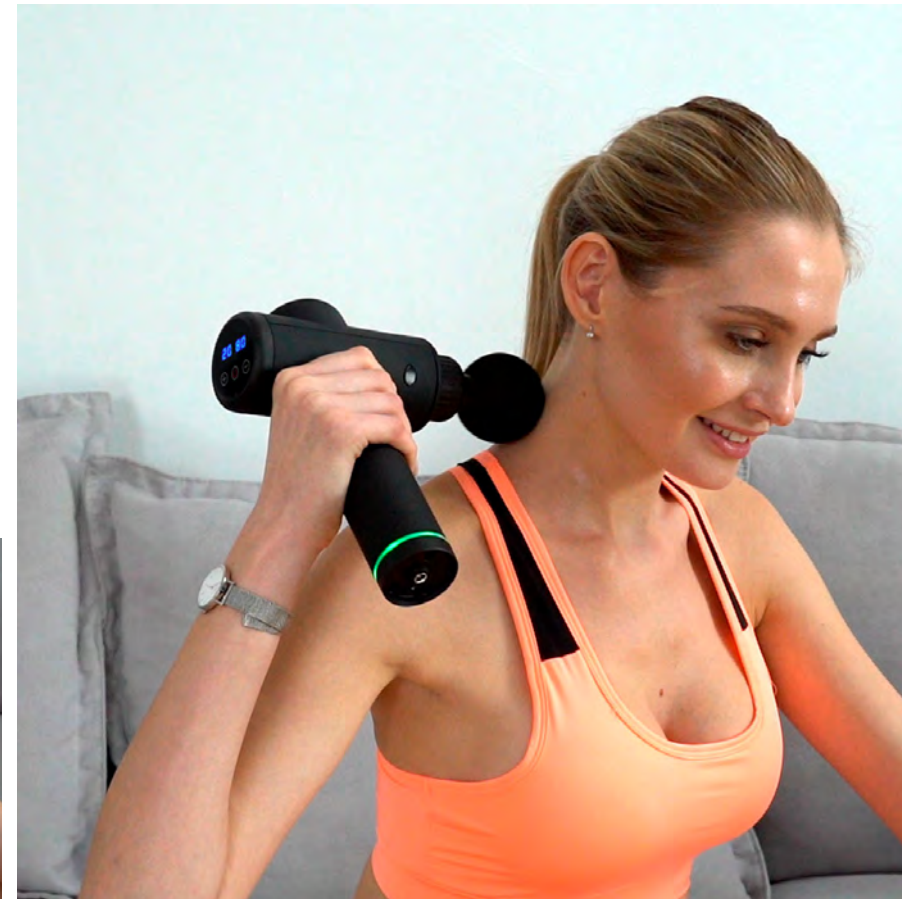

PASSADEIRAS DE CORRIDA

BICICLETAS ESTÁTICAS

PLATAFORMA VIBRATÓRIA

PISTOLA DE MASSAGEM

PASSADEIRAS DE CORRIDA RUN FIT

Desenhadas para realizar exercício físico em casa. Todas possuem um design dobrável e com todas para armazenar e deslocar-las de uma forma mais cómoda. Para além disso, incluem um suporte para o tablet ou telemóvel e um sistema de travão de emergência.

**PISTOLA DE MASSAGEM
MESSAGE GUN MGF80 SYNERGY**

**PISTOLA DE MASSAGEM
MASSAGE GUN FIT MGF100**

**PISTOLA DE MASSAGEM
MESSAGE GUN MGF200 XTREME**

PLATAFORMA VIBRATÓRIA

Exercita a totalidade do teu corpo em sessões de 20 minutos. Tonifica abdominais, músculos e gluteos; melhora a força muscular, flexibilidade e circulação.