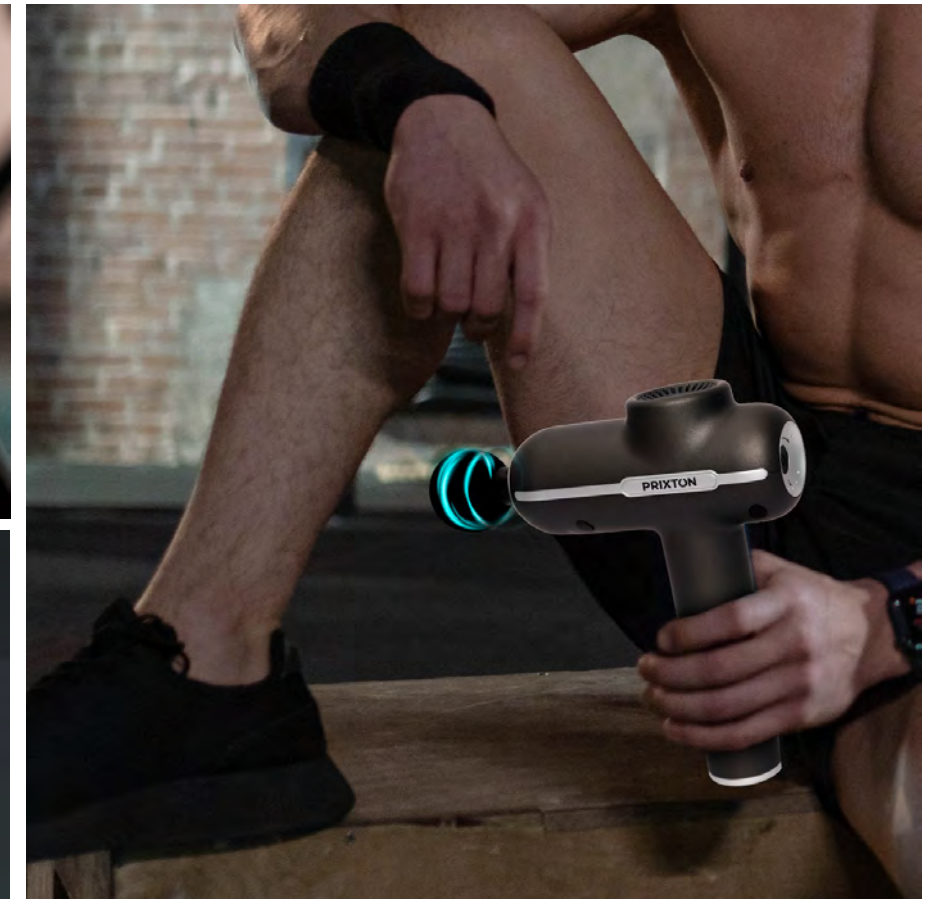

PASSADEIRAS DE CORRIDA

BICICLETAS ESTÁTICAS

PLATAFORMA VIBRATÓRIA

PISTOLA DE MASSAGEM

PASSADEIRAS DE CORRIDA RUN FIT

Desenhadas para realizar exercício físico em casa. Todas possuem um design dobrável e com todas para armazenar e deslocar-las de uma forma mais cómoda. Para além disso, incluem um suporte para o tablet ou telemóvel e um sistema de travão de emergência.

**PASSADEIRA DE CORRIDA
RUN FIT RF300**

PASSADEIRA DE CORRIDA
RUN FIT RF200

**PASSADEIRA DE CORRIDA
RUN FIT RF100**

BICICLETICAS ESTÁTICAS BIKE FIT

Possuem um desenho doméstico para realizar exercício físico em casa. Todas possuem um suporte para o tablet ou telemóvel e rodas para facilitar o seu transporte. Integram um sistema de travão de emergência.

**BICICLETA ESTÁTICA
BIKE FIT X-TREME RF300**

**BICICLETA ESTÁTICA
BIKE FIT COMFORT BF200**

**BICICLETA ESTÁTICA
BIKE FIT RF100**

PISTOLA DE MASSAGEM

Ajuda a aliviar as dores, acelerar a recuperação e reduzir o risco de lesões por exercício. Para além disso, promove a circulação e melhora o movimento.

**PISTOLA DE MASSAGEM
MESSAGE GUN MGF80 SYNERGY**

**PISTOLA DE MASSAGEM
MASSAGE GUN FIT MGF100**

**PISTOLA DE MASSAGEM
MESSAGE GUN MGF200 XTREME**

PLATAFORMA VIBRATÓRIA

Exercita a totalidade do teu corpo em sessões de 20 minutos. Tonifica abdominais, músculos e gluteos; melhora a força muscular, flexibilidade e circulação.