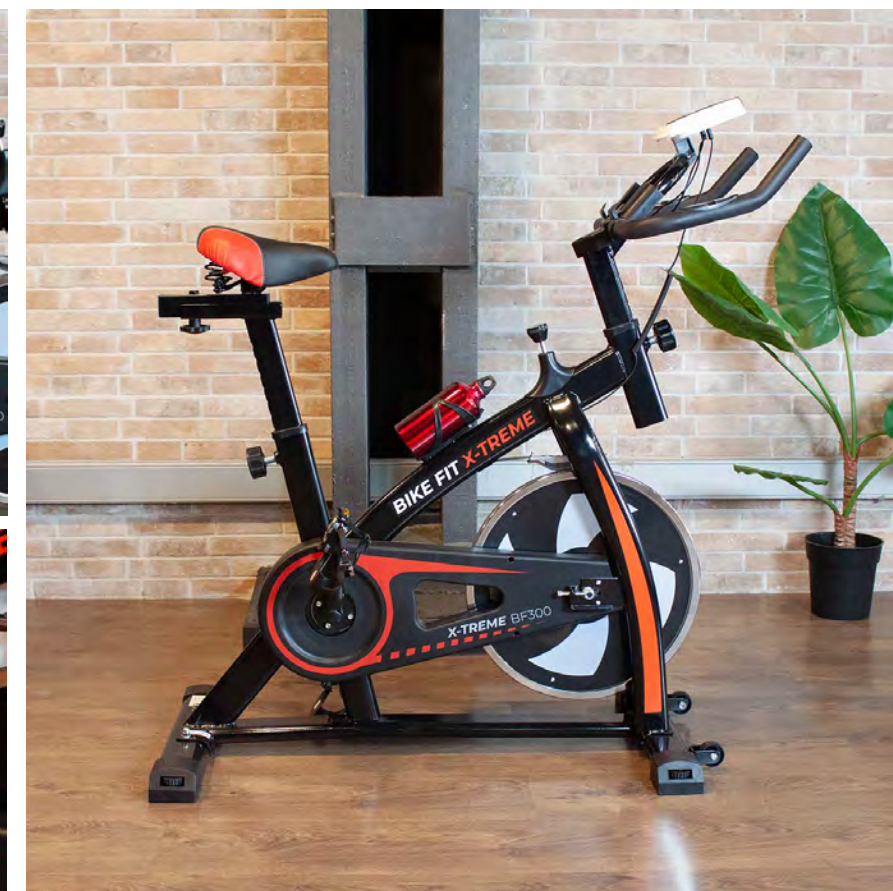

**BICICLETA ESTÁTICA
BIKE FIT X-TREME RF300**