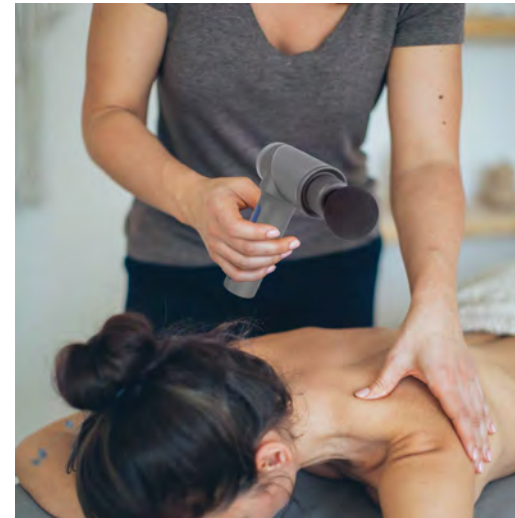

PASSADEIRAS DE CORRIDA

BICICLETAS ESTÁTICAS

PLATAFORMA VIBRATÓRIA

PISTOLA DE MASSAGEM

PASSADEIRAS DE CORRIDA RUN FIT

Desenhadas para realizar exercício físico em casa. Todas possuem um design dobrável e com todas para armazenar e deslocar-las de uma forma mais cómoda. Para além disso, incluem um suporte para o tablet ou telemóvel e um sistema de travão de emergência.

**PISTOLA DE MASSAGEM
MESSAGE GUN MGF80 SYNERGY**

**PISTOLA DE MASSAGEM
MASSAGE GUN FIT MGF100**

**PISTOLA DE MASSAGEM
MESSAGE GUN MGF200 XTREME**

PLATAFORMA VIBRATÓRIA

Exercita a totalidade do teu corpo em sessões de 20 minutos. Tonifica abdominais, músculos e gluteos; melhora a força muscular, flexibilidade e circulação.