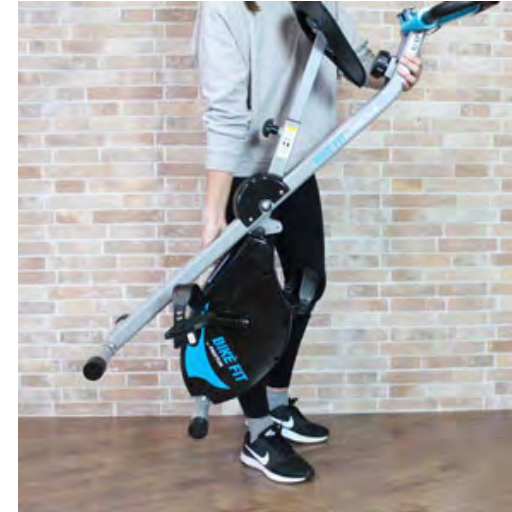

PASSADEIRAS DE CORRIDA

BICICLETAS ESTÁTICAS

PLATAFORMA VIBRATÓRIA

PISTOLA DE MASSAGEM

PASSADEIRAS DE CORRIDA RUN FIT

Desenhadas para realizar exercício físico em casa. Todas possuem um design dobrável e com todas para armazenar e deslocar-las de uma forma mais cómoda. Para além disso, incluem um suporte para o tablet ou telemóvel e um sistema de travão de emergência.

**PASSADEIRA DE CORRIDA
RUN FIT RF300**

PASSADEIRA DE CORRIDA
RUN FIT RF200

**PASSADEIRA DE CORRIDA
RUN FIT RF100**

BICICLETICAS ESTÁTICAS BIKE FIT

Possuem um desenho doméstico para realizar exercício físico em casa. Todas possuem um suporte para o tablet ou telemóvel e rodas para facilitar o seu transporte. Integram um sistema de travão de emergência.

**BICICLETA ESTÁTICA
BIKE FIT X-TREME RF300**

**BICICLETA ESTÁTICA
BIKE FIT COMFORT BF200**

**BICICLETA ESTÁTICA
BIKE FIT RF100**

PISTOLA DE MASSAGEM

Ajuda a aliviar as dores, acelerar a recuperação e reduzir o risco de lesões por exercício. Para além disso, promove a circulação e melhora o movimento.

**PISTOLA DE MASSAGEM
MESSAGE GUN MGF80 SYNERGY**

**PISTOLA DE MASSAGEM
MASSAGE GUN FIT MGF100**

**PISTOLA DE MASSAGEM
MESSAGE GUN MGF200 XTREME**

PLATAFORMA VIBRATÓRIA

Exercita a totalidade do teu corpo em sessões de 20 minutos. Tonifica abdominais, músculos e gluteos; melhora a força muscular, flexibilidade e circulação.