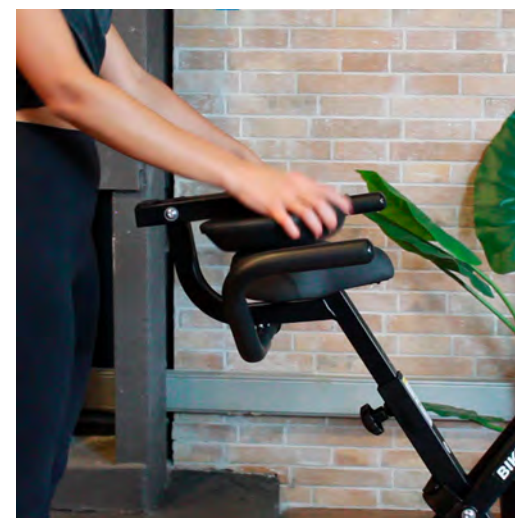

PASSADEIRAS DE CORRIDA

BICICLETAS ESTÁTICAS

PLATAFORMA VIBRATÓRIA

PISTOLA DE MASSAGEM

PASSADEIRAS DE CORRIDA RUN FIT

Desenhadas para realizar exercício físico em casa. Todas possuem um design dobrável e com todas para armazenar e deslocar-las de uma forma mais cómoda. Para além disso, incluem um suporte para o tablet ou telemóvel e um sistema de travão de emergência.

**PASSADEIRA DE CORRIDA
RUN FIT RF300**

PASSADEIRA DE CORRIDA
RUN FIT RF200

**PASSADEIRA DE CORRIDA
RUN FIT RF100**

BICICLETICAS ESTÁTICAS BIKE FIT

Possuem um desenho doméstico para realizar exercício físico em casa. Todas possuem um suporte para o tablet ou telemóvel e rodas para facilitar o seu transporte. Integram um sistema de travão de emergência.

BIKE FIT BF300

8436042556953

BIKE FIT BF200

8436042556946

BIKE FIT BF100

8436042555727

| | | | |
|--|------------------|----------------|----------|
| Dobrável | Não | Sim | Sim |
| Resistência | Rodas 6 kg | 8 Niveis | 8 Niveis |
| Ajuste do assento | 7 Niveis | 7 Niveis | 6 Niveis |
| Ecrã | 2" LCD | 3" LCD | 2" |
| Sensores de contacto de frequência cardíaca | Bases laterais | Bases laterais | - |
| Ajuste da altura do guiador | Altura ajustável | - | - |
| Respaldo | - | Ajustable | - |
| Pedais antideslizantes para evitar escorregões | Incluído | - | - |
| Suporte da garrafa | Incluido | - | - |
| Peso máximo | 120 kg | 120 kg | 100 kg |
| Altura máxima | 1,85 cm | 1,85 cm | 1,85 cm |

**BICICLETA ESTÁTICA
BIKE FIT X-TREME RF300**

**BICICLETA ESTÁTICA
BIKE FIT COMFORT BF200**

**BICICLETA ESTÁTICA
BIKE FIT RF100**

PISTOLA DE MASSAGEM

Ajuda a aliviar as dores, acelerar a recuperação e reduzir o risco de lesões por exercício. Para além disso, promove a circulação e melhora o movimento.